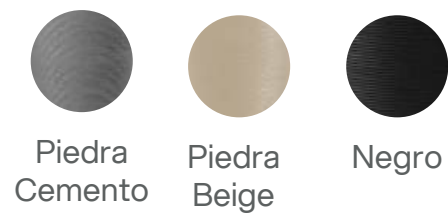

N°	Medida (cm)	Litraje	Unidades x Bulto
37	37 x 35	30	1
41	41 x 50	60	1
63	63 x 80	220	1
Bowl	60 x 40	112	1