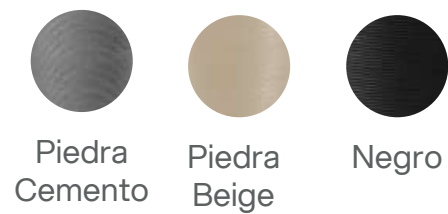

N°	Medida (cm)	Litraje	Unidades x Bulto
37	37 x 35	30	1
41	41 x 50	60	1
63	63 x 80	220	1
Bowl	60 x 40	112	1