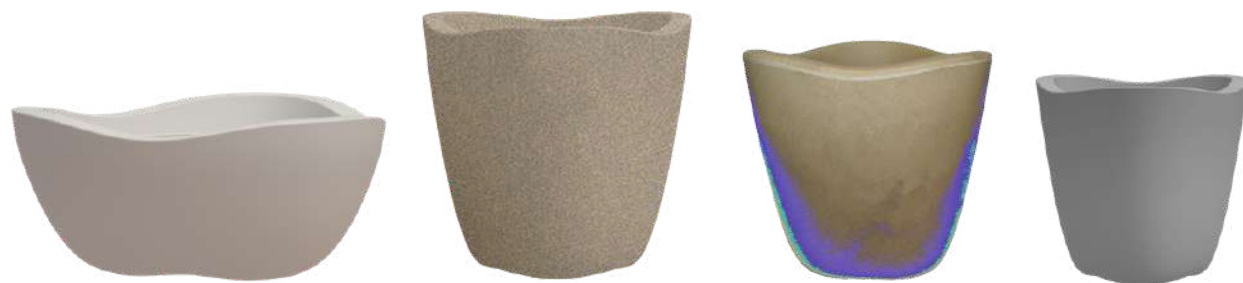

SALERNO RUSTICAS

N°	Medida (cm)	Litraje	Unidades x Bulto
31	31 x 50	36	1
33	33 x 65	54	1

SALERNO LISAS

Piedra
Beige

Mármol
Blanco

Mármol
Negro

N°	Medida (cm)	Litraje	Unidades x Bulto
29	29x35	22	1
31	31x50	36	1
33	33x65	54	1
45	45x22	24	1
64	64x19	24	1

VIETRI

N°	Medida (cm)	Observación	Litraje	Unidades x Bulto
17	17x18	-	22	1
17	17x18	Base metal	36	1
26	26x30	-	54	1
36	36x42	-	24	1
38	Bowl 38x20	-	4	1

TERMINI

boscò

Diseño que inspira

- Grafito Piedra
- Beige Piedra
- Negro
- Cemento