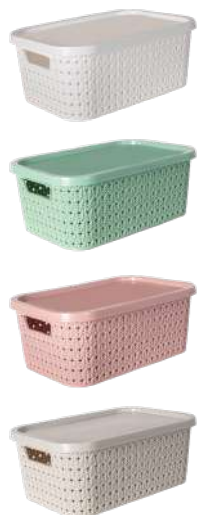

Litros	Medida (cm)	Medida del empaque (cm)	Empaque tapa (cm)	Unidades x bullo	Unidades x pallet
7 L con tapa	32,30 x 21,20 x 12,90	32,30 x 21,20 x 65,72	32,30 x 21,99 x 14,36	12	528
15 L con tapa	43,50 x 29,30 x 14,70	43,50 x 29,30 x 80,70	44,32 x 30,12 x 17,76	12	216

MILANO

Cód.: OBM7 | OBM15

Litros	Medida (cm)	Medida del empaque (cm)	Empaque tapa (cm)	Unidades x bullo	Unidades x pallet
7 L con tapa	32,30 x 21,20 x 12,90	32,30 x 21,20 x 65,72	32,30 x 21,99 x 14,36	12	528
15 L con tapa	43,50 x 29,30 x 14,70	43,50 x 29,30 x 80,70	44,32 x 30,12 x 17,76	12	216

BRESCIA

Cód.: OBR7 | OBR15

bosco

Diseño que inspira

Litros	Medida (cm)	Medida del empaque (cm)	Empaque tapa (cm)	Unidades x bulto	Unidades x pallet
7 L con tapa	32,30 x 21,20 x 12,90	32,30 x 21,20 x 65,72	32,30 x 21,99 x 14,36	12	528
15 L con tapa	43,50 x 29,30 x 14,70	43,50 x 29,30 x 80,70	44,32 x 30,12 x 17,76	12	216