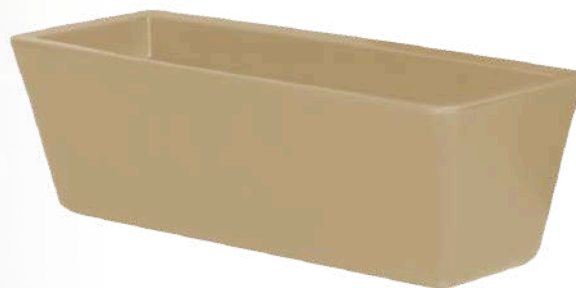

N° 35

Unidades x bulto: **1.**
Medida del producto:
32 x 35 cm.

N° 50

Unidades x bulto: **1.**
Medida del producto:
42 x 50 cm.

N° 80

Unidades x bulto: **1.**
Medida del producto:
52 x 80 cm.

N° 100

Unidades x bulto: **1.**
Medida del producto:
69 x 99 cm.

Colores: **Piedra beige, Negro**

SALERNO

N° 50

Unidades x bulto: **1.**

Medida del producto:

31 x 50 cm.

N° 47

Unidades x bulto: **1.**

Medida del producto:

33 x 65 cm.

Colores: **Piedra beige, Piedra gris,
Negro, Blanco**

SALERNO

N° 35

Unidades x bulto: **1.**

Medida del producto:

29 x 35 cm.